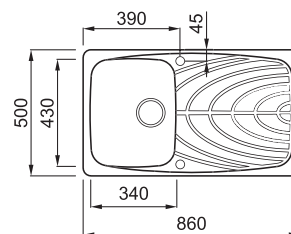

MASTER 400

1-medencés mosogatótalca csepegtetővel

JELLEMZŐK

Méret (mm)	860 x 500
Székény méret (mm)	450
Kivágási méret (mm)	840 x 480
Medence mélység (mm)	220
Medence helyzete	Megfordítható

ANYAGOK ÉS SZÍNEK