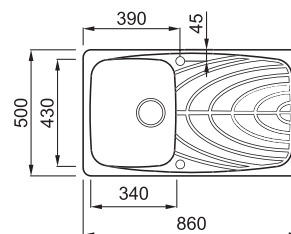

MASTER 400

JELLEMZŐK

Méret (mm)	860 x 500
Szekrény méret (mm)	450
Kivágási méret (mm)	840 x 480
Medence mélység (mm)	220
Medence helyzete	Megfordítható

JAVASOLT KIEGÉSZÍTŐK

1-medencés mosogatótalca csepegtetővel