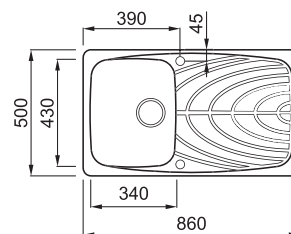

MASTER 400

1-medencés mosogatótalca csepegtetővel

JELLEMZŐK

| | |
|----------------------|----------------------|
| Méret (mm) | 860 x 500 |
| Székény méret (mm) | 450 |
| Kivágási méret (mm) | 840 x 480 |
| Medence mélység (mm) | 220 |
| Medence helyzete | Megfordítható |