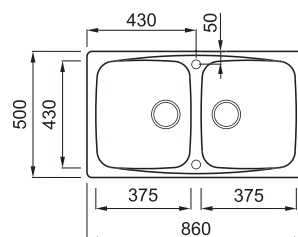

## 2-medencés mosogatótálca

Részletes műszaki rajz: QR-kód a 133. oldalon

### JELLEMZŐK

Méreték (mm)	<b>860 x 500</b>
Szekrény méret (mm)	<b>900</b>
Kivágási méret (mm)	<b>840 x 480</b>
1. Medence mélység (mm)	<b>220</b>
2. Medence mélység (mm)	<b>220</b>
Medence helyzete	<b>Megfordítható</b>