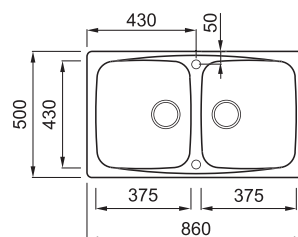

## 2-medencés mosogatótálca

Részletes műszaki rajz: QR-kód a 133. oldalon

### JELLEMZŐK

Méreték (mm)	<b>860 x 500</b>
Szokony méret (mm)	<b>900</b>
Kivágási méret (mm)	<b>840 x 480</b>
1. Medence mélység (mm)	<b>220</b>
2. Medence mélység (mm)	<b>220</b>
Medence helyzete	<b>Megfordítható</b>