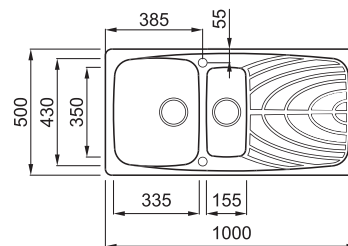

MASTER 475

1,5-medencés mosogatótalca csepegtetővel

Részletes műszaki rajz: QR-kód a 133. oldalon

JELLEMZŐK

Méret (mm)	1000 x 500
Székény méret (mm)	600
Kivágási méret (mm)	980 x 480
1. Medence mélység (mm)	220
2. Medence mélység (mm)	140
Medence helyzete	Megfordítható