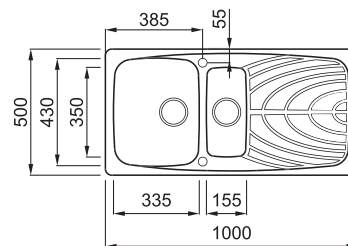

# MASTER 475

1,5-medencés mosogatótálca csepegtetővel

Részletes műszaki rajz: QR-kód a 133. oldalon

## JELLEMZŐK

|                         |                      |
|-------------------------|----------------------|
| Méret (mm)              | <b>1000 x 500</b>    |
| Székény méret (mm)      | <b>600</b>           |
| Kivágási méret (mm)     | <b>980 x 480</b>     |
| 1. Medence mélység (mm) | <b>220</b>           |
| 2. Medence mélység (mm) | <b>140</b>           |
| Medence helyzete        | <b>Megfordítható</b> |