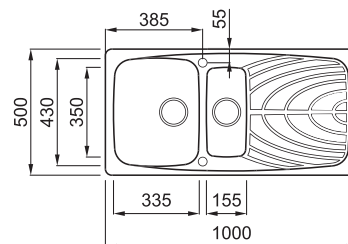

MASTER 475

1,5-medencés mosogatótalca csepegtetővel

Részletes műszaki rajz: QR-kód a 133. oldalon

JELLEMZŐK

Méret (mm)	1000 x 500
Székény méret (mm)	600
Kivágási méret (mm)	980 x 480
1. Medence mélység (mm)	220
2. Medence mélység (mm)	140
Medence helyzete	Megfordítható