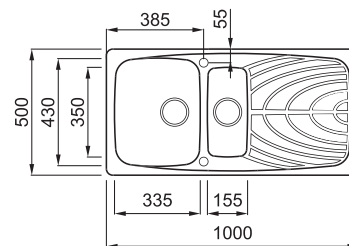

# MASTER 475

1,5-medencés mosogatótálca csepegtetővel

Részletes műszaki rajz: QR-kód a 133. oldalon

## JELLEMZŐK

Méret (mm)	<b>1000 x 500</b>
Székény méret (mm)	<b>600</b>
Kivágási méret (mm)	<b>980 x 480</b>
1. Medence mélység (mm)	<b>220</b>
2. Medence mélység (mm)	<b>140</b>
Medence helyzete	<b>Megfordítható</b>