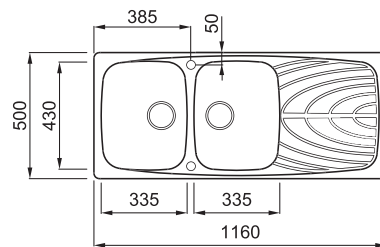

## 2-medencés mosogatótálca csepegtetővel

Részletes műszaki rajz: QR-kód a 133. oldalon

### JELLEMZŐK

|                         |                      |
|-------------------------|----------------------|
| Méret (mm)              | <b>1160 x 500</b>    |
| Szekrény méret (mm)     | <b>800</b>           |
| Kivágási méret (mm)     | <b>1140 x 480</b>    |
| 1. Medence mélység (mm) | <b>220</b>           |
| 2. Medence mélység (mm) | <b>220</b>           |
| Medence helyzete        | <b>Megfordítható</b> |