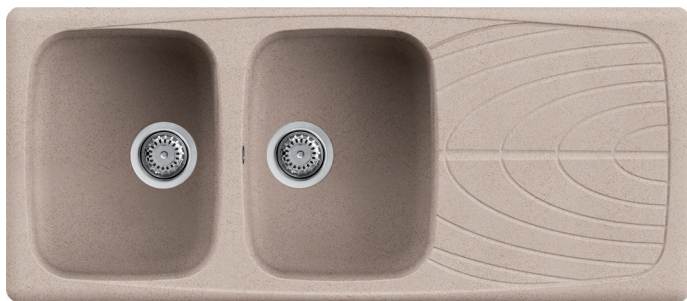

## 2-medencés mosogatótálca csepegtetővel

Részletes műszaki rajz: QR-kód a 133. oldalon