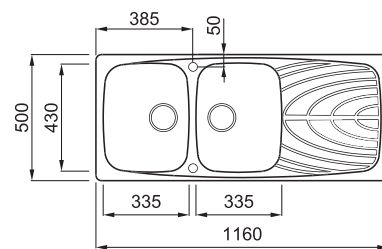

MASTER 500

2-medencés mosogatótálca csepegtetővel

Részletes műszaki rajz: QR-kód a 133. oldalon

JELLEMZŐK

| | |
|-------------------------|----------------------|
| Méret (mm) | 1160 x 500 |
| Székény méret (mm) | 800 |
| Kivágási méret (mm) | 1140 x 480 |
| 1. Medence mélység (mm) | 220 |
| 2. Medence mélység (mm) | 220 |
| Medence helyzete | Megfordítható |