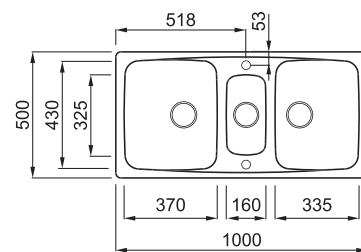

MASTER 550

2,5 -medencés mosogatótálca

Részletes műszaki rajz: QR-kód a 133. oldalon

ANYAGOK ÉS SZÍNEK

GRANITEK
NATURAL GRANITE EFFECT

CLASSIC

G51 Avena

LGM55051

JELLEMZŐK

Méreték (mm)	1000 x 500
Szekrény méret (mm)	1000
- ha az első komponens	1200
Kivágási méret (mm)	980 x 480
1. Medence mélység (mm)	220
2. Medence mélység (mm)	220
3. Medence mélység (mm)	150
Medence helyzete	Megfordítható