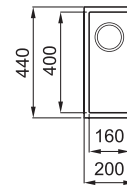

# QUADRA 50 MUNKALAP ALÁ SZERELHETŐ

1-medencés mosogatótálca

Konyhai csaptelepek felszerelése a munkalapra

## JELLEMZŐK

Méreték (mm)	<b>200 x 440</b>
Székény méret (mm)	<b>300</b>
Kivágási méret (mm)	<b>160 x 400 R5</b>
Medence mélység (mm)	<b>155</b>
Medence helyzete	<b>Nem megfordítható</b>