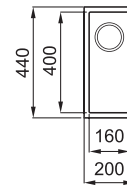

QUADRA 50 MUNKALAP ALÁ SZERELHETŐ

1-medencés mosogatótálca

Konyhai csaptelepek felszerelése a munkalapra

JELLEMZŐK

Méret (mm)	200 x 440
Székény méret (mm)	300
Kivágási méret (mm)	160 x 400 R5
Medence mélység (mm)	155
Medence helyzete	Nem megfordítható