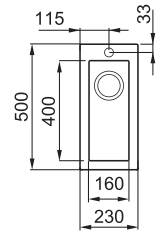

QUADRA 50

1-medencés mosogatótálca

JELLEMZŐK

Méret (mm)

Szekrény méret (mm)

Kivágási méret (mm)

Medence mélység (mm)

Medence helyzete

230 x 500

300

a rajz szerint

155

Nem megfordítható

JAVASOLT KIEGÉSZÍTŐK

146 161 297 327 328 329 330

ANYAGOK ÉS SZÍNEK