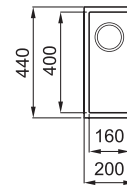

QUADRA 50 MUNKALAP ALÁ SZERELHETŐ

1-medencés mosogatótálca

Konyhai csaptelepek felszerelése a munkalapra

JELLEMZŐK

Méreték (mm)	200 x 440
Székény méret (mm)	300
Kivágási méret (mm)	160 x 400 R5
Medence mélység (mm)	155
Medence helyzete	Nem megfordítható