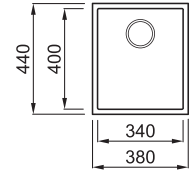

QUADRA 100 MUNKALAP ALÁ SZERELHETŐ

1-medencés mosogatótálca

Konyhai csaptelepek felszerelése a munkalapra

JELLEMZŐK

Méreték (mm)	380 x 440
Székreny méret (mm)	450
Kivágási méret (mm)	340 x 400 R5
Medence mélység (mm)	190
Medence helyzete	Nem megfordítható