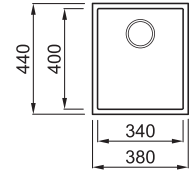

QUADRA 100 MUNKALAP ALÁ SZERELHETŐ

1-medencés mosogatótálca

Konyhai csaptelepek felszerelése a munkalapra

JELLEMZŐK

Méreték (mm)	380 x 440
Szekrény méret (mm)	450
Kivágási méret (mm)	340 x 400 R5
Medence mélység (mm)	190
Medence helyzete	Nem megfordítható