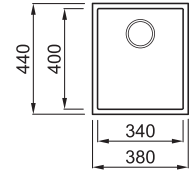

QUADRA 100 MUNKALAP ALÁ SZERELHETŐ

1-medencés mosogatótálca

Részletes műszaki rajz: QR-kód a 81. oldalon

Konyhai csaptelepek felszerelése a munkalapra

JELLEMZŐK

Méreték (mm)	380 x 440
Székény méret (mm)	450
Kivágási méret (mm)	340 x 400 R5
Medence mélység (mm)	190
Medence helyzete	Nem megfordítható