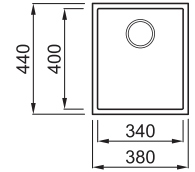

QUADRA 100 MUNKALAP ALÁ SZERELHETŐ

1-medencés mosogatótálca

Részletes műszaki rajz: QR-kód a 81. oldalon

Konyhai csaptelepek felszerelése a munkalapra

JELLEMZŐK

Méreték (mm)	380 x 440
Székreny méret (mm)	450
Kivágási méret (mm)	340 x 400 R5
Medence mélység (mm)	190
Medence helyzete	Nem megfordítható