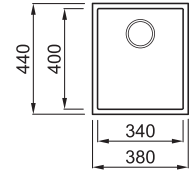

QUADRA 100 MUNKALAP ALÁ SZERELHETŐ

1-medencés mosogatótálca

Konyhai csaptelepek felszerelése a munkalapra

JELLEMZŐK

Méreték (mm)	380 x 440
Székény méret (mm)	450
Kivágási méret (mm)	340 x 400 R5
Medence mélység (mm)	190
Medence helyzete	Nem megfordítható