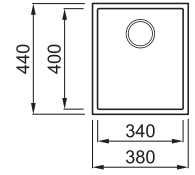

# QUADRA 100 MUNKALAP ALÁ SZERELHETŐ

1-medencés mosogatótálca

Konyhai csaptelepek felszerelése a munkalapra

## JELLEMZŐK

Méreték (mm)	<b>380 x 440</b>
Szokrány méret (mm)	<b>450</b>
Kivágási méret (mm)	<b>340 x 400 R5</b>
Medence mélység (mm)	<b>190</b>
Medence helyzete	<b>Nem megfordítható</b>