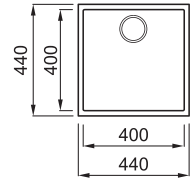

QUADRA 102 MUNKALAP ALÁ SZERELHETŐ

1-medencés mosogatótálca

ÚJ

Részletes műszaki rajz: QR-kód a 81. oldalon

Konyhai csaptelepek felszerelése a munkalapra

JELLEMZŐK

Méret (mm)	440 x 440
Szokony méret (mm)	500
Kivágási méret (mm)	400 x 400 R5
Medence mélység (mm)	200
Medence helyzete	Nem megfordítható