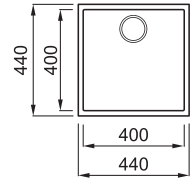

# QUADRA 102 MUNKALAP ALÁ SZERELHETŐ

1-medencés mosogatótálca

ÚJ

Részletes műszaki rajz: QR-kód a 81. oldalon

Konyhai csaptelepek felszerelése a munkalapra

## JELLEMZŐK

Méret (mm)	<b>440 x 440</b>
Székény méret (mm)	<b>500</b>
Kivágási méret (mm)	<b>400 x 400 R5</b>
Medence mélység (mm)	<b>200</b>
Medence helyzete	<b>Nem megfordítható</b>