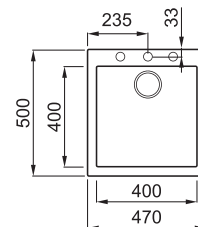

# QUADRA 102

1-medencés mosogatótálca

ÚJ

Részletes műszaki rajz: QR-kód a 71. oldalon

## JELLEMZŐK

Méreték (mm)	<b>470 x 500</b>
Szekrény méret (mm)	<b>450</b>
- ha az első komponens	<b>500</b>
Kivágási méret (mm)	<b>450 x 480</b>
Medence mélység (mm)	<b>200</b>
Medence helyzete	<b>Nem megfordítható</b>