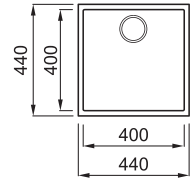

QUADRA 102 MUNKALAP ALÁ SZERELHETŐ

1-medencés mosogatótálca

ÚJ

Részletes műszaki rajz: QR-kód a 81. oldalon

Konyhai csaptelepek felszerelése a munkalapra

JELLEMZŐK

Méret (mm)	440 x 440
Székény méret (mm)	500
Kivágási méret (mm)	400 x 400 R5
Medence mélység (mm)	200
Medence helyzete	Nem megfordítható