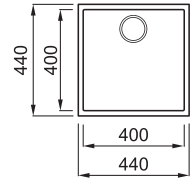

# QUADRA 102 MUNKALAP ALÁ SZERELHETŐ

1-medencés mosogatótálca

ÚJ

Részletes műszaki rajz: QR-kód a 81. oldalon

Konyhai csaptelepek felszerelése a munkalapra

## JELLEMZŐK

Méret (mm)	<b>440 x 440</b>
Szokony méret (mm)	<b>500</b>
Kivágási méret (mm)	<b>400 x 400 R5</b>
Medence mélység (mm)	<b>200</b>
Medence helyzete	<b>Nem megfordítható</b>