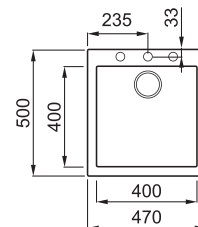

# QUADRA 102

1-medencés mosogatótálca

ÚJ

Részletes műszaki rajz: QR-kód a 71. oldalon

## JELLEMZŐK

|                        |                          |
|------------------------|--------------------------|
| Méreték (mm)           | <b>470 x 500</b>         |
| Szekrény méret (mm)    | <b>450</b>               |
| - ha az első komponens | <b>500</b>               |
| Kivágási méret (mm)    | <b>450 x 480</b>         |
| Medence mélység (mm)   | <b>200</b>               |
| Medence helyzete       | <b>Nem megfordítható</b> |