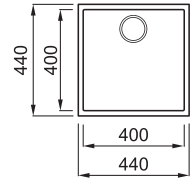

QUADRA 102 MUNKALAP ALÁ SZERELHETŐ

1-medencés mosogatótálca

ÚJ

Részletes műszaki rajz: QR-kód a 81. oldalon

Konyhai csaptelepek felszerelése a munkalapra

JELLEMZŐK

Méret (mm)	440 x 440
Székény méret (mm)	500
Kivágási méret (mm)	400 x 400 R5
Medence mélység (mm)	200
Medence helyzete	Nem megfordítható