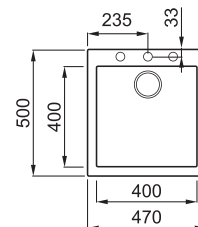

QUADRA 102

1-medencés mosogatótálca

ÚJ

Részletes műszaki rajz: QR-kód a 71. oldalon

JELLEMZŐK

Méreték (mm)	470 x 500
Szekrény méret (mm)	450
- ha az első komponens	500
Kivágási méret (mm)	450 x 480
Medence mélység (mm)	200
Medence helyzete	Nem megfordítható