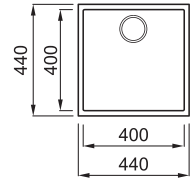

QUADRA 102 MUNKALAP ALÁ SZERELHETŐ

1-medencés mosogatótálca

ÚJ

Részletes műszaki rajz: QR-kód a 81. oldalon

Konyhai csaptelepek felszerelése a munkalapra

JELLEMZŐK

Méret (mm)	440 x 440
Székény méret (mm)	500
Kivágási méret (mm)	400 x 400 R5
Medence mélység (mm)	200
Medence helyzete	Nem megfordítható