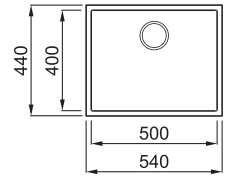

# QUADRA 105 MUNKALAP ALÁ SZERELHETŐ

1-medencés mosogatótálca

Részletes műszaki rajz: QR-kód a 81. oldalon

Konyhai csaptelepek felszerelése a munkalapra

## JELLEMZŐK

Méreték (mm)	<b>540 x 440</b>
Székény méret (mm)	<b>600</b>
Kivágási méret (mm)	<b>500 x 400 R5</b>
Medence mélység (mm)	<b>200</b>
Medence helyzete	<b>Nem megfordítható</b>