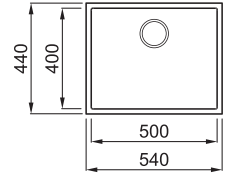

QUADRA 105 MUNKALAP ALÁ SZERELHETŐ

1-medencés mosogatótálca

Részletes műszaki rajz: QR-kód a 81. oldalon

Konyhai csaptelepek felszerelése a munkalapra

JELLEMZŐK

Méreték (mm)	540 x 440
Szekrény méret (mm)	600
Kivágási méret (mm)	500 x 400 R5
Medence mélység (mm)	200
Medence helyzete	Nem megfordítható