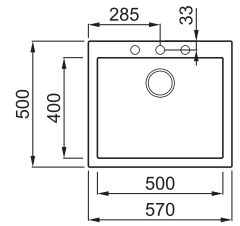

QUADRA 105

1-medencés mosogatótálca

Részletes műszaki rajz: QR-kód a 71. oldalon

JELLEMZŐK

Méret (mm)	570 x 500
Szekrény méret (mm)	600
Kivágási méret (mm)	550 x 480
Medence mélység (mm)	200
Medence helyzete	Nem megfordítható