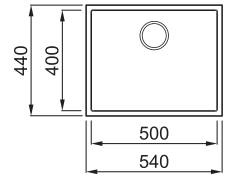

QUADRA 105 MUNKALAP ALÁ SZERELHETŐ

1-medencés mosogatótálca

Részletes műszaki rajz: QR-kód a 81. oldalon

Konyhai csaptelepek felszerelése a munkalapra

JELLEMZŐK

Méreték (mm)	540 x 440
Székény méret (mm)	600
Kivágási méret (mm)	500 x 400 R5
Medence mélység (mm)	200
Medence helyzete	Nem megfordítható