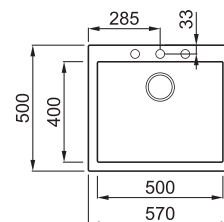

# QUADRA 105

1-medencés mosogatótálca

Részletes műszaki rajz: QR-kód a 71. oldalon

## JELLEMZŐK

Méreték (mm)	<b>570 x 500</b>
Szekrény méret (mm)	<b>600</b>
Kivágási méret (mm)	<b>550 x 480</b>
Medence mélység (mm)	<b>200</b>
Medence helyzete	<b>Nem megfordítható</b>