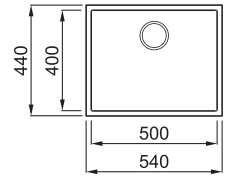

QUADRA 105 MUNKALAP ALÁ SZERELHETŐ

1-medencés mosogatótálca

Részletes műszaki rajz: QR-kód a 81. oldalon

Konyhai csaptelepek felszerelése a munkalapra

JELLEMZŐK

Méreték (mm)	540 x 440
Szekrény méret (mm)	600
Kivágási méret (mm)	500 x 400 R5
Medence mélység (mm)	200
Medence helyzete	Nem megfordítható