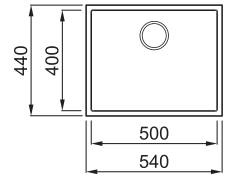

# QUADRA 105 MUNKALAP ALÁ SZERELHETŐ

1-medencés mosogatótálca

Részletes műszaki rajz: QR-kód a 81. oldalon

Konyhai csaptelepek felszerelése a munkalapra

## JELLEMZŐK

Méreték (mm)	<b>540 x 440</b>
Székény méret (mm)	<b>600</b>
Kivágási méret (mm)	<b>500 x 400 R5</b>
Medence mélység (mm)	<b>200</b>
Medence helyzete	<b>Nem megfordítható</b>