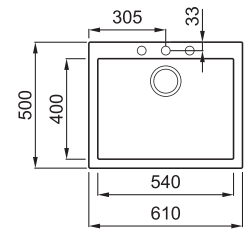

QUADRA 110

1-medencés mosogatótálca

Részletes műszaki rajz: QR-kód a 71. oldalon

ANYAGOK ÉS SZÍNEK

JELLEMZŐK

Méreték (mm)	610 x 500
Szekrény méret (mm)	600
- ha az első komponens	800
Kivágási méret (mm)	590 x 480
Medence mélység (mm)	190
Medence helyzete	Nem megfordítható