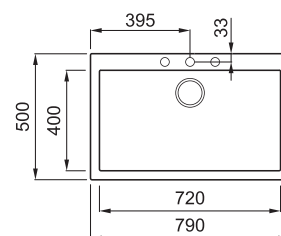

QUADRA 130

1-medencés mosogatótálca

Részletes műszaki rajz: QR-kód a 71. oldalon

ANYAGOK ÉS SZÍNEK

JELLEMZŐK

Méret (mm)	790 x 500
Szekrény méret (mm)	800
Kivágási méret (mm)	770 x 480
Medence mélység (mm)	200
Medence helyzete	Nem megfordítható