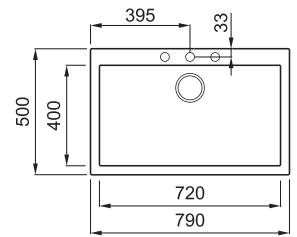

QUADRA 130

JELLEMZŐK

Méret (mm)	790 x 500
Szekrény méret (mm)	800
Kivágási méret (mm)	770 x 480
Medence mélység (mm)	200
Medence helyzete	Nem megfordítható

JAVASOLT KIEGÉSZÍTŐK

ANYAGOK ÉS SZÍNEK

METAL

	M79 Aluminium	LMQ13079
	M78 Espresso	LMQ13078
	M73 Titanium	LMQ13073
	M70 Ghisa	LMQ13070

1-medencés mosogatótálca

Részletes műszaki rajz: QR-kód a 71. oldalon

MATT

	G68 Bianco	LGQ13068
	G48 Cemento	LGQ13048
	G43 Tortora	LGQ13043
	G40 Nero	LGQ13040

CLASSIC

	G62 Bianco Antico	LGQ13062
	G59 Antracite	LGQ13059
	G54 Nero Pietra	LGQ13054
	G52 Bianco Pietra	LGQ13052
	G51 Avena	LGQ13051