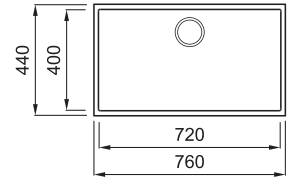

QUADRA 130 MUNKALAP ALÁ SZERELHETŐ

1-medencés mosogatótálca

Részletes műszaki rajz: QR-kód a 81. oldalon

Konyhai csaptelepek felszerelése a munkalapra

JELLEMZŐK

Méret (mm)	760 x 440
Székény méret (mm)	800
Kivágási méret (mm)	720 x 400 R5
Medence mélység (mm)	200
Medence helyzete	Nem megfordítható