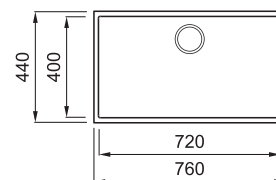

QUADRA 130 MUNKALAP ALÁ SZERELHETŐ

1-medencés mosogatótálca

Részletes műszaki rajz: QR-kód a 81. oldalon

Konyhai csaptelepek felszerelése a munkalapra

JELLEMZŐK

Méret (mm)	760 x 440
Székény méret (mm)	800
Kivágási méret (mm)	720 x 400 R5
Medence mélység (mm)	200
Medence helyzete	Nem megfordítható