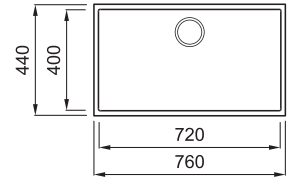

QUADRA 130 MUNKALAP ALÁ SZERELHETŐ

1-medencés mosogatótálca

Részletes műszaki rajz: QR-kód a 81. oldalon

Konyhai csaptelepek felszerelése a munkalapra

JELLEMZŐK

Méret (mm)	760 x 440
Székény méret (mm)	800
Kivágási méret (mm)	720 x 400 R5
Medence mélység (mm)	200
Medence helyzete	Nem megfordítható