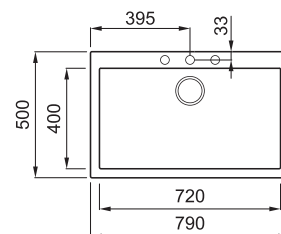

QUADRA 130

1-medencés mosogatótálca

Részletes műszaki rajz: QR-kód a 71. oldalon

ANYAGOK ÉS SZÍNEK

JELLEMZŐK

Méret (mm)	790 x 500
Szekrény méret (mm)	800
Kivágási méret (mm)	770 x 480
Medence mélység (mm)	200
Medence helyzete	Nem megfordítható