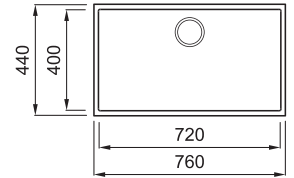

# QUADRA 130 MUNKALAP ALÁ SZERELHETŐ

1-medencés mosogatótálca

Részletes műszaki rajz: QR-kód a 81. oldalon

Konyhai csaptelepek felszerelése a munkalapra

## JELLEMZŐK

Méret (mm)	<b>760 x 440</b>
Székény méret (mm)	<b>800</b>
Kivágási méret (mm)	<b>720 x 400 R5</b>
Medence mélység (mm)	<b>200</b>
Medence helyzete	<b>Nem megfordítható</b>