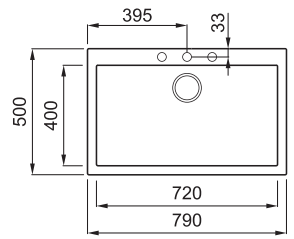

QUADRA 130

JELLEMZŐK

Méret (mm)	790 x 500
Székény méret (mm)	800
Kivágási méret (mm)	770 x 480
Medence mélység (mm)	200
Medence helyzete	Nem megfordítható

JAVASOLT KIEGÉSZÍTŐK

ANYAGOK ÉS SZÍNEK

METAL

	M79 Aluminium	LMQ13079
	M78 Espresso	LMQ13078
	M73 Titanium	LMQ13073
	M70 Ghisa	LMQ13070

1-medencés mosogatótálca

Részletes műszaki rajz: QR-kód a 71. oldalon

MATT

	G68 Bianco	LGQ13068
	G48 Cemento	LGQ13048
	G43 Tortora	LGQ13043
	G40 Nero	LGQ13040

CLASSIC

	G62 Bianco Antico	LGQ13062
	G59 Antracite	LGQ13059
	G54 Nero Pietra	LGQ13054
	G52 Bianco Pietra	LGQ13052
	G51 Avena	LGQ13051