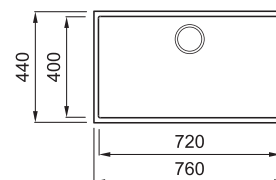

# QUADRA 130 MUNKALAP ALÁ SZERELHETŐ

1-medencés mosogatótálca

Részletes műszaki rajz: QR-kód a 81. oldalon

Konyhai csaptelepek felszerelése a munkalapra

## JELLEMZŐK

Méret (mm)	<b>760 x 440</b>
Székény méret (mm)	<b>800</b>
Kivágási méret (mm)	<b>720 x 400 R5</b>
Medence mélység (mm)	<b>200</b>
Medence helyzete	<b>Nem megfordítható</b>