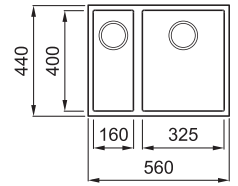

# QUADRA 150 MUNKALAP ALÁ SZERELHETŐ

2-medencés mosogatótálca

Részletes műszaki rajz: QR-kód a 81. oldalon

Konyhai csaptelepek felszerelése a munkalapra

## JELLEMZŐK

Méreték (mm)	<b>560 x 440</b>
Székreny méret (mm)	<b>600</b>
Kivágási méret (mm)	<b>520 x 400 R5</b>
1. Medence mélység (mm)	<b>200</b>
2. Medence mélység (mm)	<b>155</b>
Medence helyzete	<b>Nem megfordítható</b>