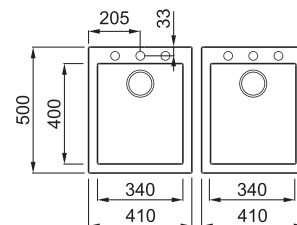

2-medencés mosogatótálca

Részletes műszaki rajz: QR-kód a 71. oldalon

MATT

	G68 Bianco	LGQ20068
	G48 Cemento	LGQ20048
	G43 Tortora	LGQ20043
	G40 Nero	LGQ20040

CLASSIC

	G62 Bianco Antico	LGQ20062
	G59 Antracite	LGQ20059
	G54 Nero Pietra	LGQ20054
	G52 Bianco Pietra	LGQ20052
	G51 Avena	LGQ20051